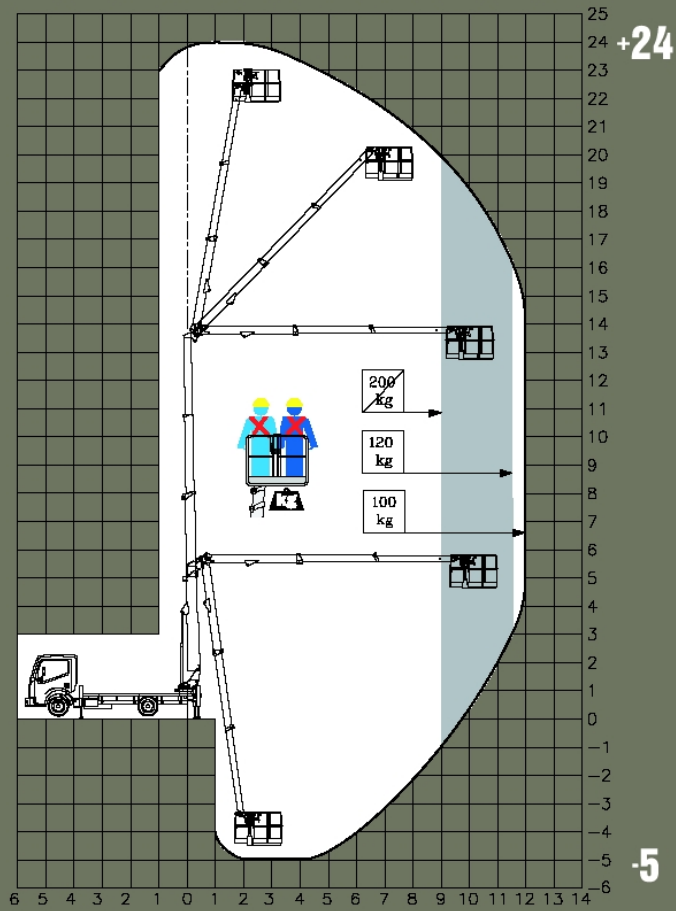

	24,00 m
	-5,00 m
	22,00 m
	12,00 m
	14,00 m
	200 kg
	360°
	ALLUMINIUM 0,7X0,7X1,1 1,4X0,7X1,1 1,8X0,7X1,1
	225 KG
	H + H
	90°+90°
	ELECTRONIC
	MIN. 3,5 T

DT24

{gallery}dt24_{/gallery}