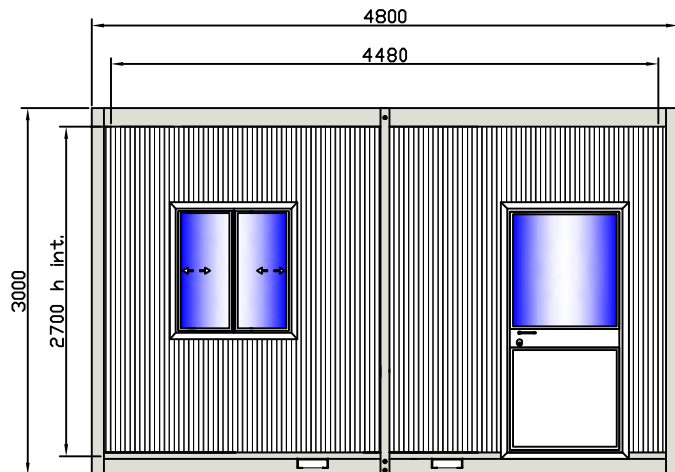

LEGENDA INFISSI

Porta esterna 1/2 vetro
trasp. mm. 1045 x 2100

Finestra anta scorrevole
vetro trasp mm. 1045 x
1120

LEGENDA ELETRICO

scatola deriv.100x100x50

quadro generale

presa elettrica 10A

interruttore unipolare

plafoniera 1x36W

RentalBox srl
NOLEGGIO MODULI PREFABBRICATI
Tel.: 06.22.91.800
www.rentalbox.it
e-mail: info@rentalbox.it