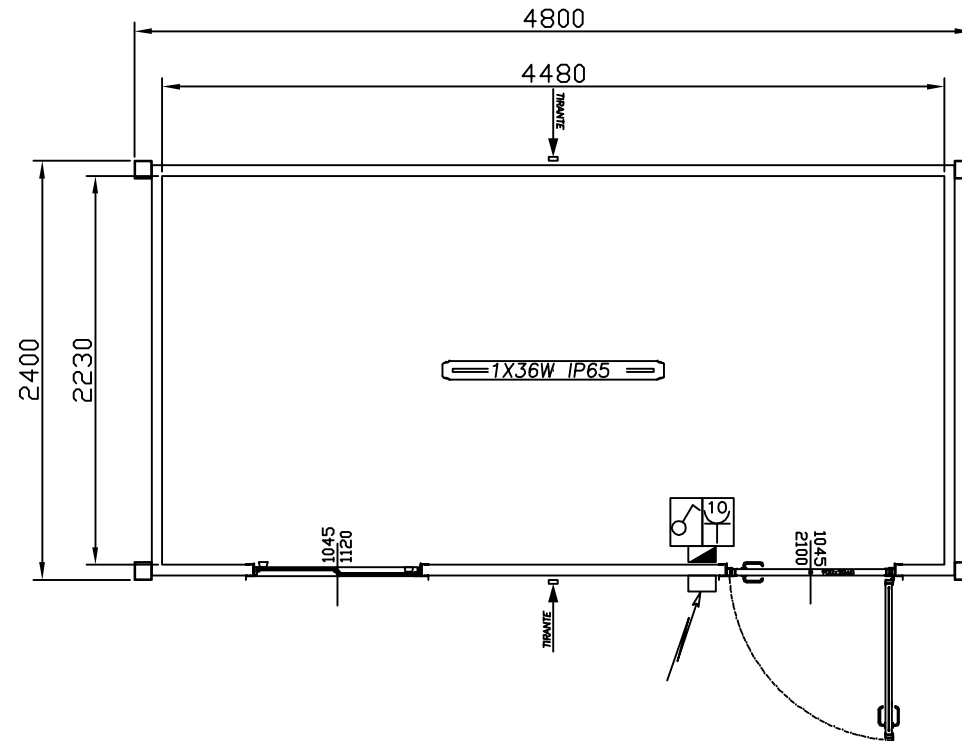

LEGENDA INFISSI

Porta esterna 1/2 vetro
trasp. mm. 1045 x 2100

Finestra anta scorrevole
vetro trasp mm. 1045 x
1120

LEGENDA ELETRICO

scatola deriv.100x100x50

quadro generale

presa elettrica 10A

interruttore unipolare

plafoniera 1x36W

RentalBox srl
NOLEGGIO MODULI PREFABBRICATI
Tel.: 06.22.91.800
www.rentalbox.it
e-mail: info@rentalbox.it