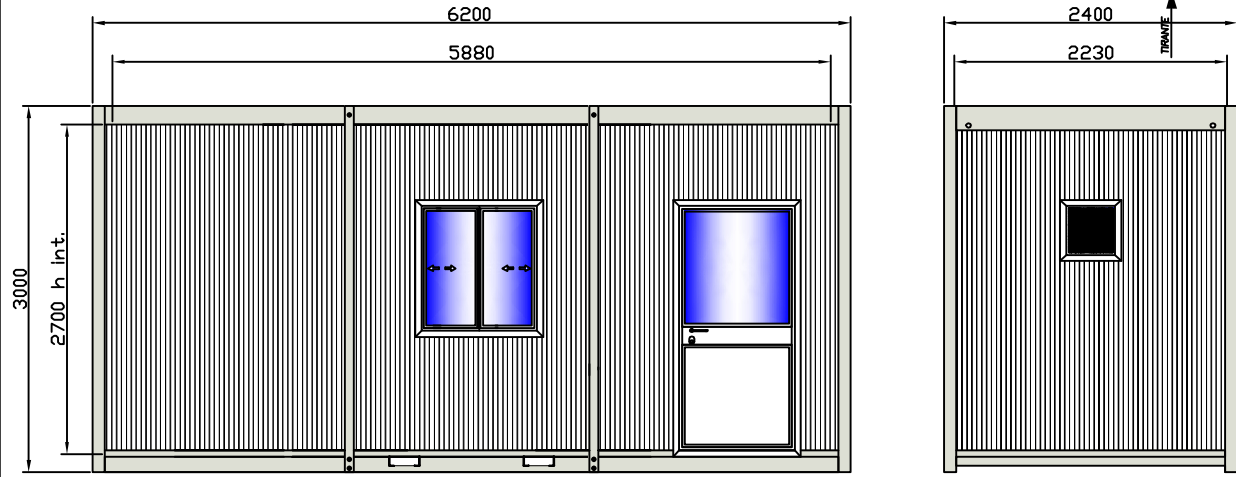

LEGENDA INFISSI

-  Porta esterna 1/2 vetro trasp. mm. 1045 x 2100
-  Finestra anta scorrevole vetro trasp mm. 1045 x 1120
-  Porta interna tamponata mm. 680 x 2100
-  Finestra vasistas vetro opaco mm. 500 x 500

LEGENDA SANITARI

-  Vaso all'inglese in ceramica con copritazza PVC
-  lavabo in ABS mm 560x450 in PVC completo di rubinetto
-  Piatto doccia in ABS mm750X900 + tenda in PVC

LEGENDA ELETTRICO

-  scatola deriv.100x100x50
-  quadro generale
-  presa elettrica 10A
-  interruttore unipolare
-  1X36W IP65 plafoniera 1x36W
-  60W plafoniera 60W
-  boiler elettrico 30lt