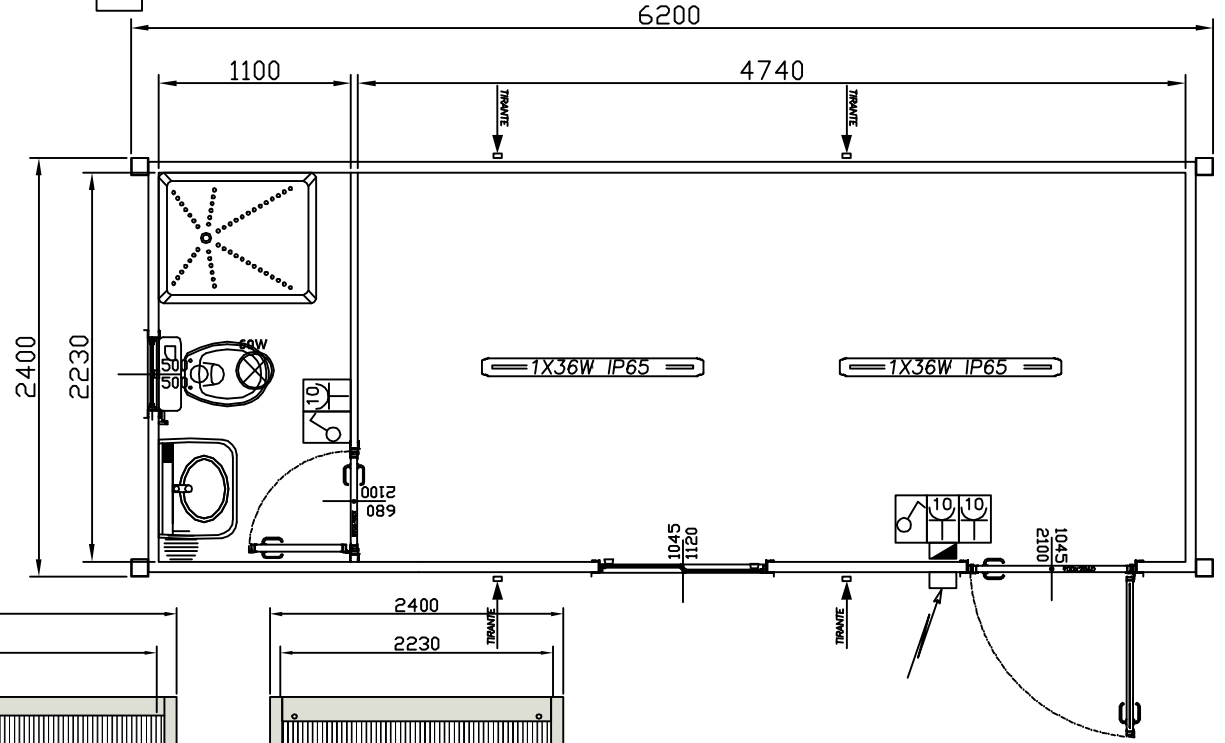

LEGENDA INFISSI

-  Porta esterna 1/2 vetro trasp. mm. 1045 x 2100
-  Finestra anta scorrevole vetro trasp mm. 1045 x 1120
-  Porta interna tamponata mm. 680 x 2100
-  Finestra vasistas vetro opaco mm. 500 x 500

LEGENDA SANITARI

-  Vaso all'inglese in ceramica con copritazza PVC
-  lavabo in ABS mm 560x450 in PVC completo di rubinetto
-  Piatto doccia in ABS mm750X900 + tenda in PVC

LEGENDA ELETTRICO

-  scatola deriv.100x100x50
-  quadro generale
-  presa elettrica 10A
-  interruttore unipolare
-  1X36W IP65 plafoniera 1x36W
-  60W plafoniera 60W
-  boiler elettrico 30lt