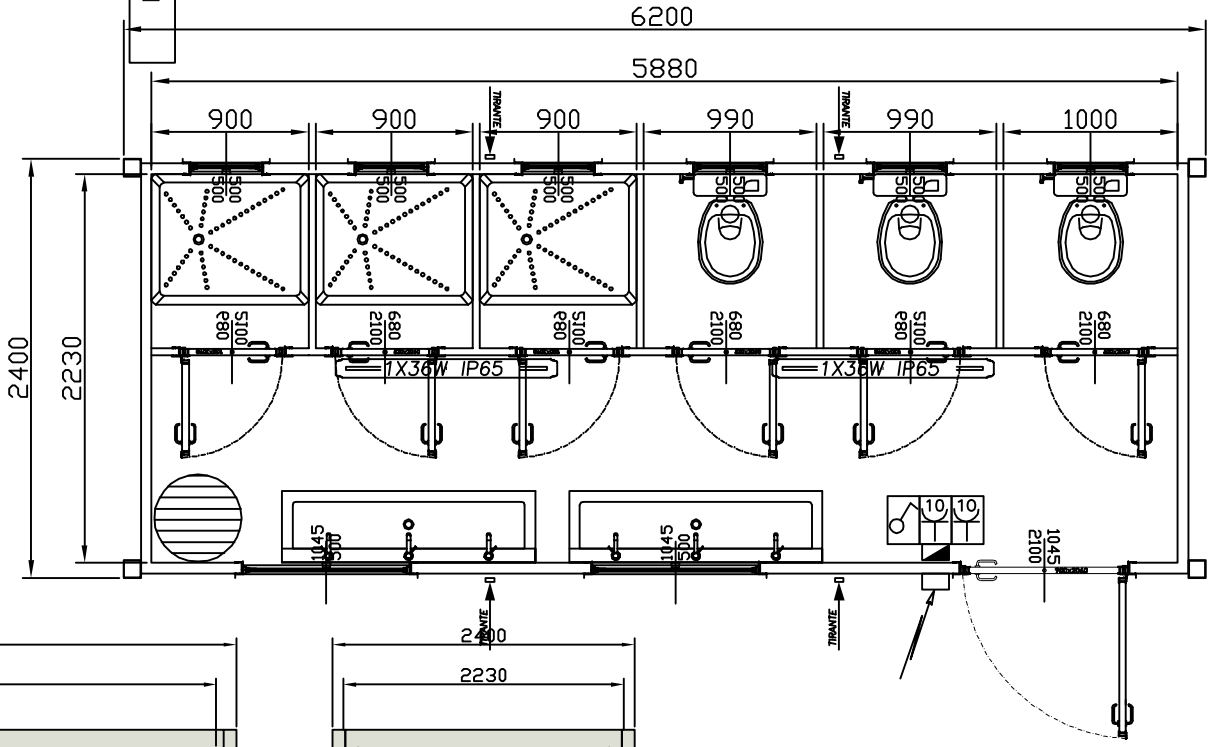

LEGENDA INFISSI

-  Porta interna tamponata mm. 680 x 2100
-  Finestra vasistas vetro opaco mm. 1045 x 500
-  Finestra vasistas vetro opaco mm. 500 x 500
-  Porta esterna tamponata mm. 940 x 2100

LEGENDA SANITARI

-  Vaso all'inglese in ceramica con copritazza PVC
-  Piatto doccia in ABS mm750X900 + tenda in PVC
-  lavabo in ABS mm 1450x450 a canale in PVC 3 rubinetti

LEGENDA ELETTRICO

-  scatola deriv.100x100x50
-  quadro generale
-  presa elettrica 10A
-  interruttore unipolare
-  plafoniera 1x36W
-  boiler elettrico 80lt