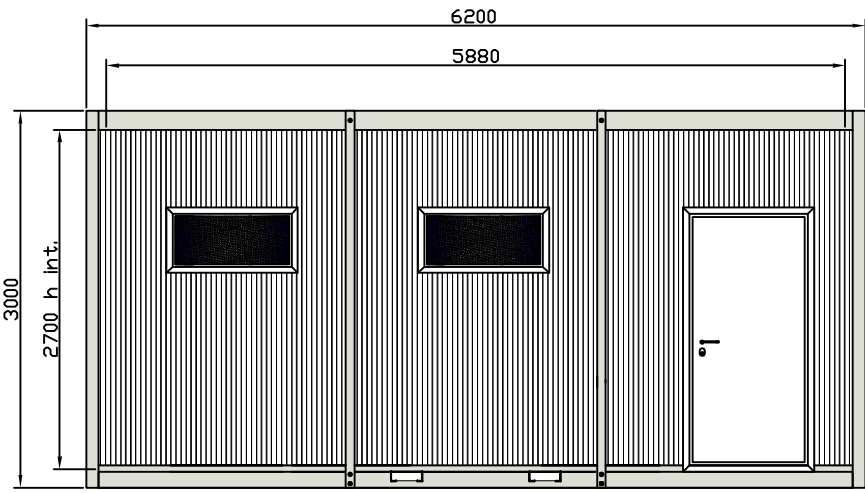

LEGENDA INFISSI

-  Porta interna tamponata mm. 680 x 2100
-  Finestra vasistas vetro opaco mm. 1045 x 500
-  Finestra vasistas vetro opaco mm. 500 x 500
-  Porta esterna tamponata mm. 940 x 2100

LEGENDA SANITARI

-  Vaso all'inglese in ceramica con copritazza PVC
-  Piatto doccia in ABS mm750X900 + tenda in PVC
-  lavabo in ABS mm 1450x450 a canale in PVC 3 rubinetti

LEGENDA ELETTRICO

-  scatola deriv.100x100x50
-  quadro generale
-  presa elettrica 10A
-  interruttore unipolare
-  plafoniera 1x36W
-  boiler elettrico 80lt