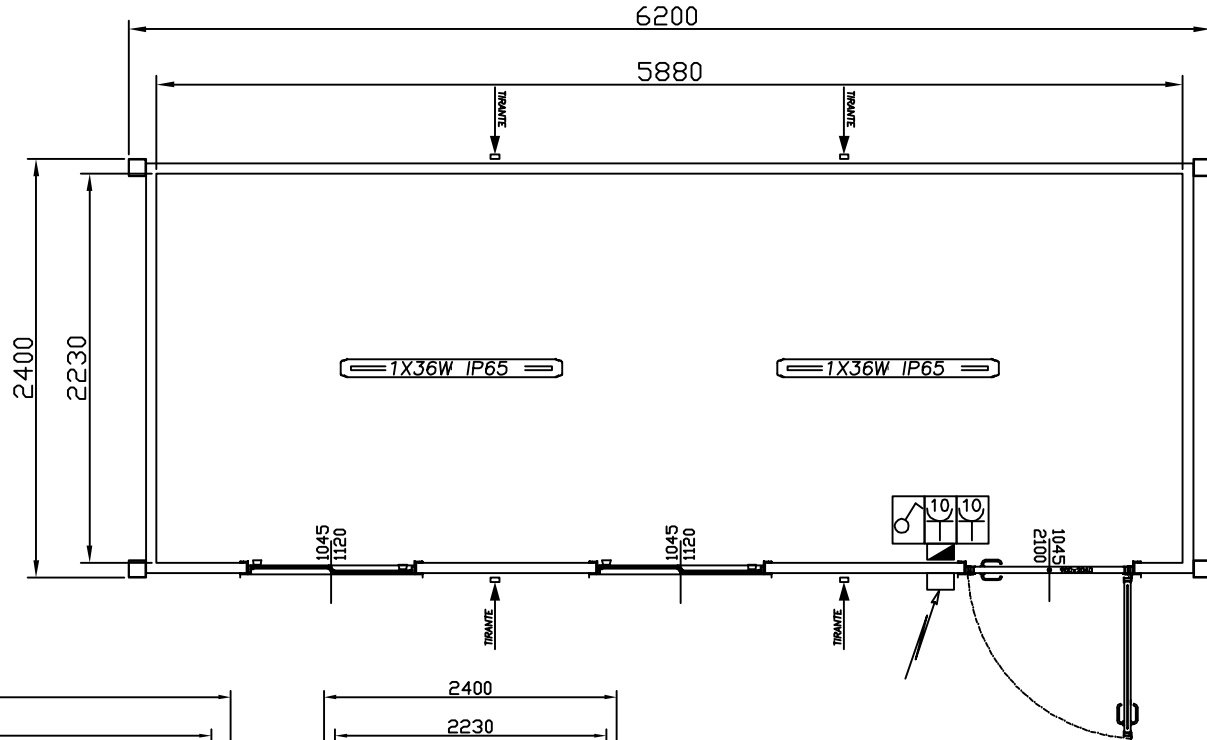

LEGENDA INFISSI

Porta esterna 1/2 vetro trasp. mm. 1045 x 2100

Finestra anta scorrevole vetro trasp mm. 1045 x 1120

LEGENDA ELETRICO

scatola deriv.100x100x50

quadro generale

presa elettrica 10A

interruttore unipolare

1x36W IP65 plafoniera 1x36W

RentalBox srl
NOLEGGIO MODULI PREFABBRICATI
Tel.: 06.22.91.800
www.rentalbox.it
e-mail: info@rentalbox.it