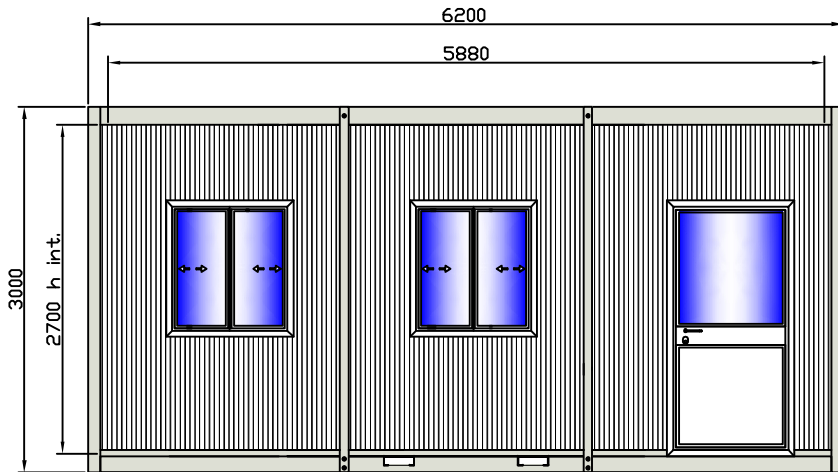

LEGENDA INFISSI

Porta esterna 1/2 vetro trasp. mm. 1045 x 2100

Finestra anta scorrevole vetro trasp mm. 1045 x 1120

LEGENDA ELETRICO

scatola deriv.100x100x50

quadro generale

presa elettrica 10A

interruttore unipolare

1x36W IP65 plafoniera 1x36W

RentalBox srl
NOLEGGIO MODULI PREFABBRICATI
Tel.: 06.22.91.800
www.rentalbox.it
e-mail: info@rentalbox.it